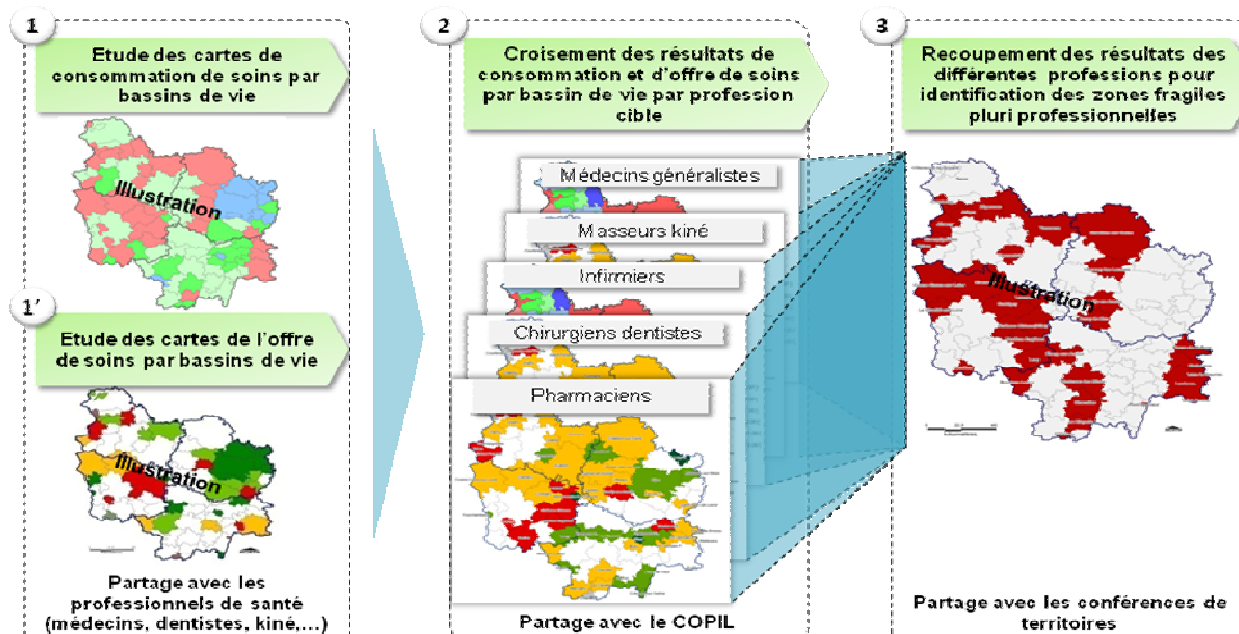

1. Approche de la fragilité pluri-professionnelle en Bourgogne

La définition des zones fragiles pluri-professionnelles repose sur une analyse de l'accès aux soins de premier recours. La méthodologie a pour objectif de cibler les territoires où les demandes de soins de la population ne sont pas ou peu absorbées par l'offre de soins actuelle.

Eléments de méthode

L'originalité de la méthode consiste en une analyse :

- multifactorielle qui croise une vingtaine d'indicateurs relatifs à la demande de soins, l'offre de soins et la structure par âges de la population,
- pluri-professionnelle qui s'attache aux médecins généralistes, infirmiers, masseurs kinésithérapeutes et chirurgiens - dentistes.

Il convient de préciser que le niveau de fragilité pluri-professionnelle ainsi mesuré a une portée relative : en effet, les zones identifiées comme fragiles en termes d'accès aux soins sont celles qui sont relativement plus fragiles que les autres.

La méthode a donc l'avantage d'identifier les zones les plus fragiles au sein de la région par des comparaisons infrarégionales. Ces dernières constituent alors les territoires prioritaires au déploiement des aides relatives au regroupement des professionnels de santé dans des structures pluri-professionnelles et coordonnées.

Le schéma ci-dessous récapitule les différentes étapes de l'analyse :