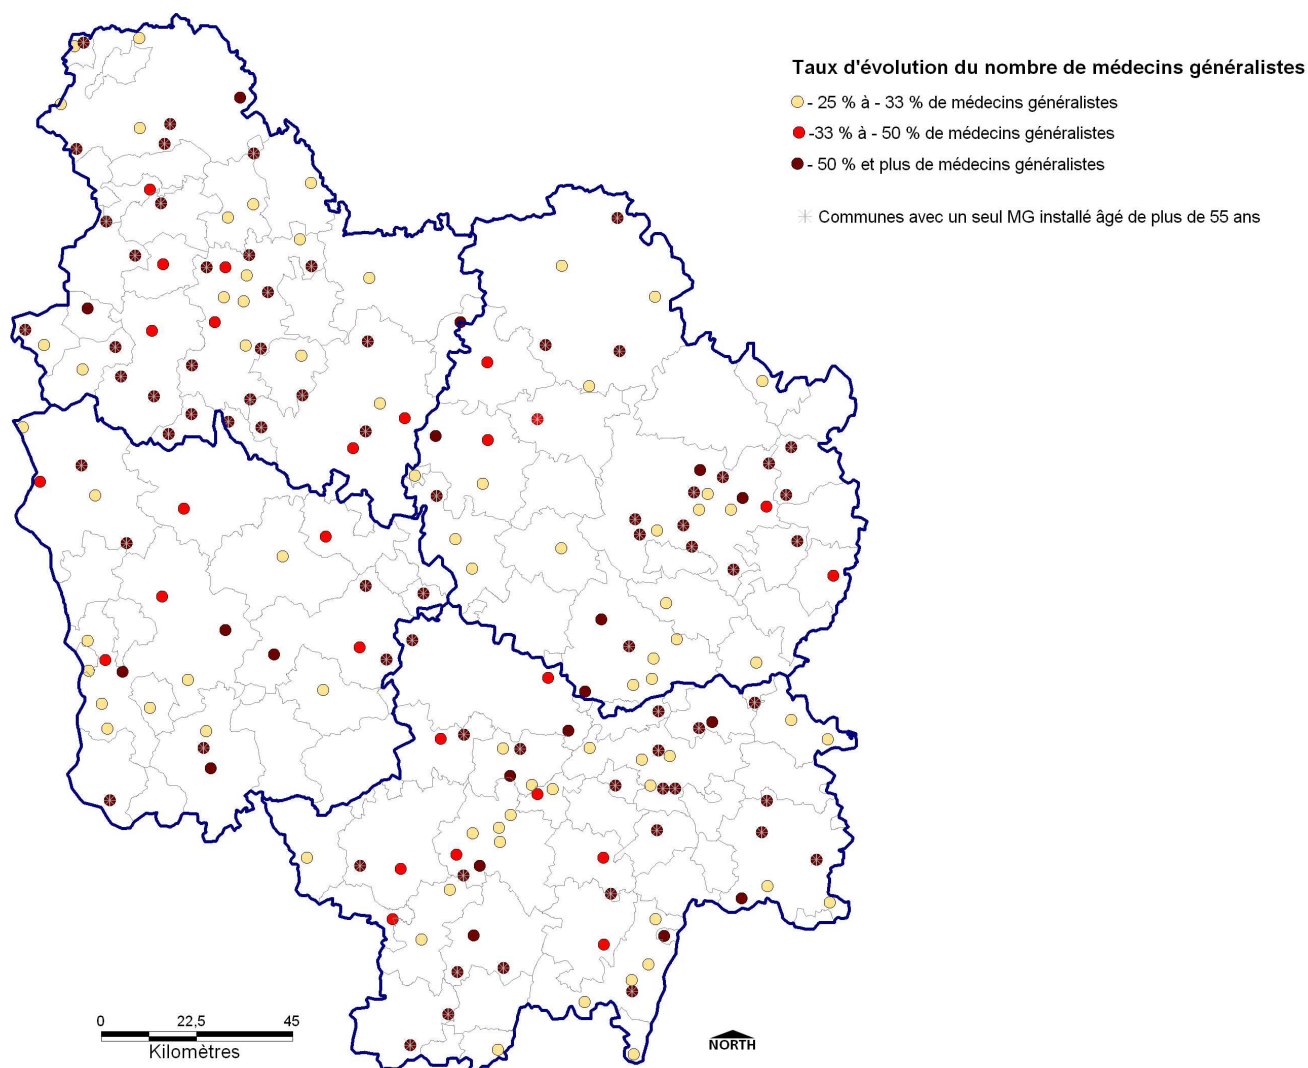

En appliquant cette hypothèse au niveau communal, on observe que 187 communes perdent au moins 25% de leur effectif de MG. Parmi elles,

- 71 communes perdent entre 25 et 33% de leur effectif
- 26 communes perdent entre 33 et 50% de leur effectif
- 90 communes perdent plus de 50% de leur effectif.

Précisons que parmi les 90 communes qui perdent plus de la moitié des médecins généralistes installés en 2010, 71 sont dans une situation préoccupante. Elles ne disposent que d'un seul médecin de surcroît âgé de 55 ans ou plus.

Communes connaissant une baisse significative de leur effectif de médecins généralistes

En l'absence de remplacement de ces médecins généralistes, le territoire bourguignon perdrait 71 points d'offre de médecine générale.