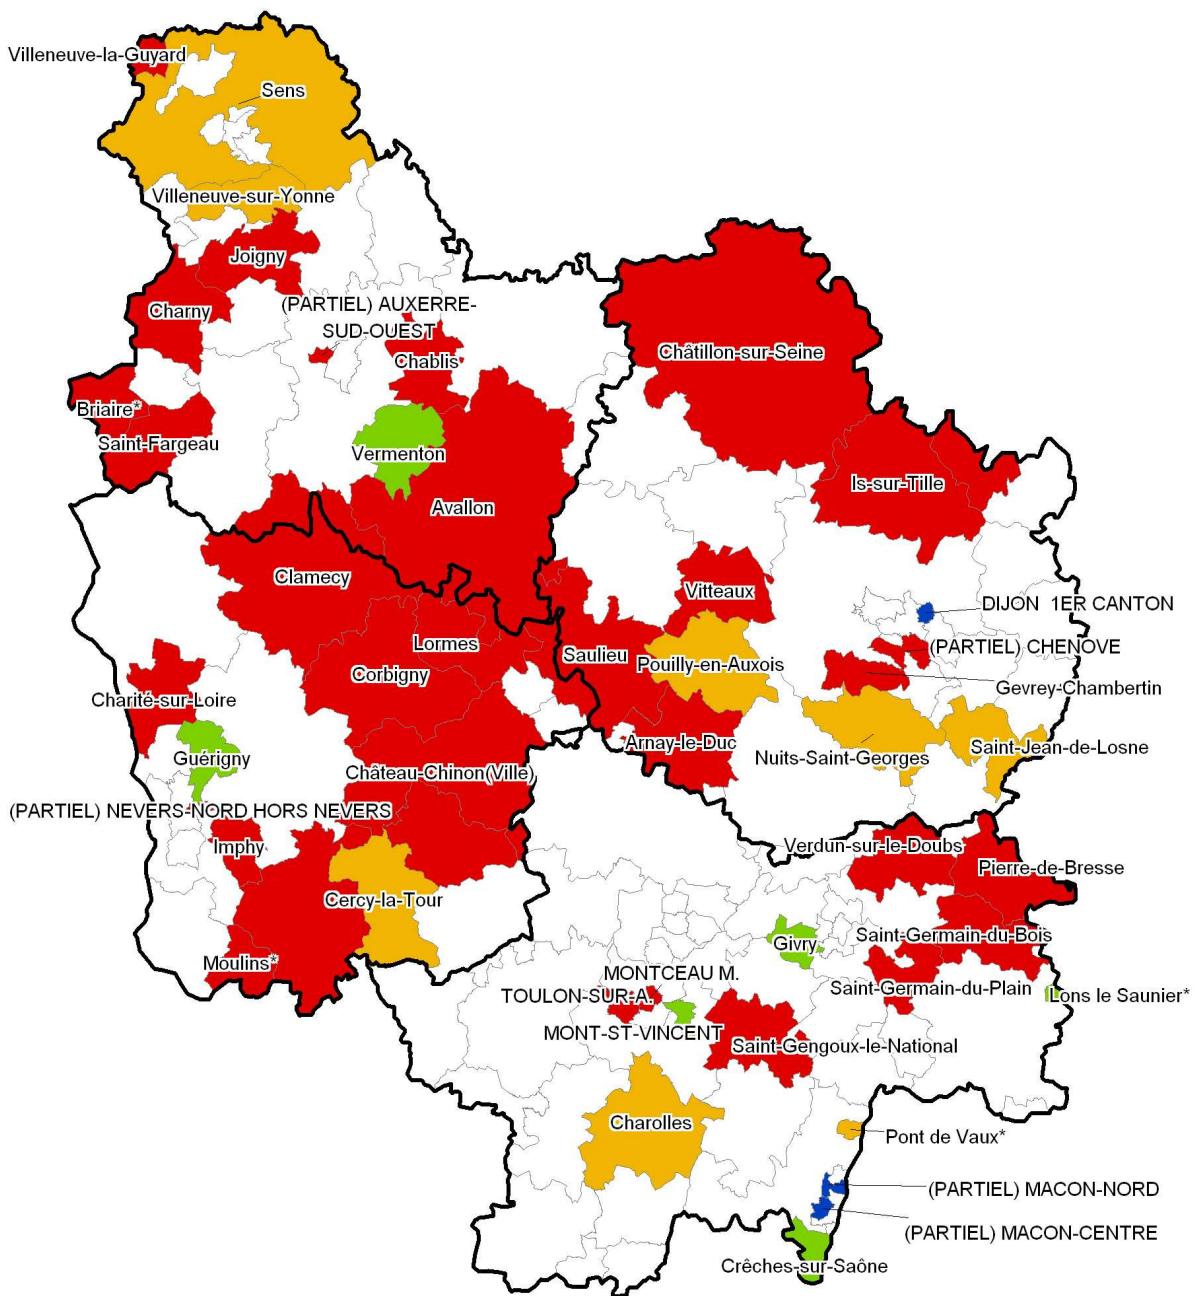

Carte : niveau de dotation des 123 bassins de vie en infirmiers à compter du 26 mai 2012

Niveau de dotation des BV en infirmiers
JUN 2011

- zones surdotées (4)
- zones très dotées (6)
- zones intermédiaires (73)
- zones sousdotées (7)
- zones très sousdotées (33)

□ Département