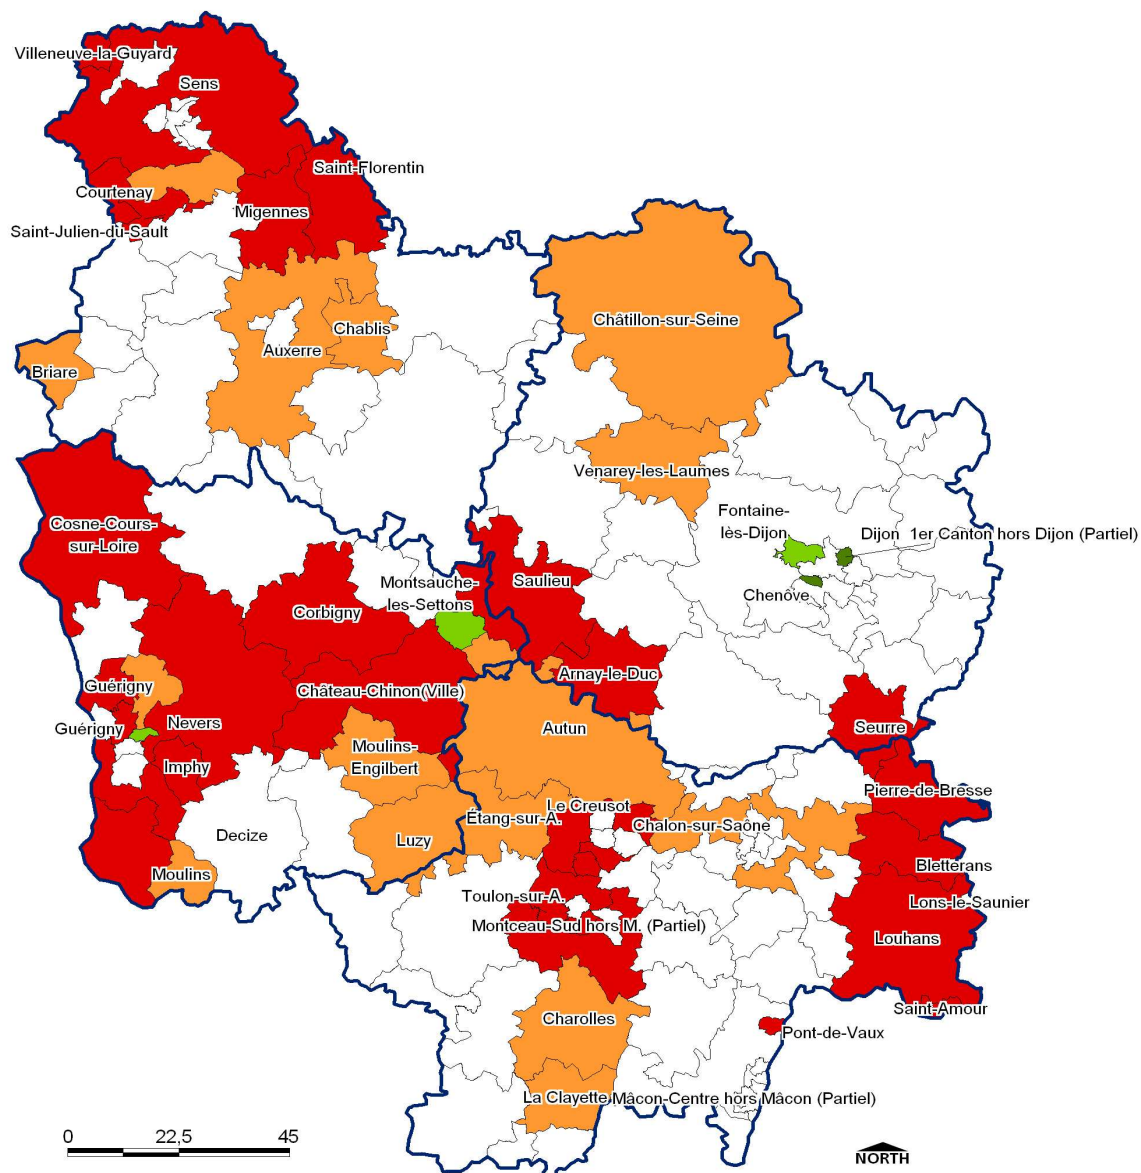

Les zones intermédiaires de Chatillon sur Seine (21), La Clayette (71), Villeneuve sur Yonne (89) et Auxerre (89024), sont reclassées en zones sous dotées, tenant compte des consultations et de la concertation engagée auprès des professionnels de santé et des instances sollicités dans le cadre de la procédure de consultation. Par ailleurs, le niveau de dotation du bassin de vie de Pont de Vaux, dépendant de la région Rhône Alpes, a été modifié en passant d'une dotation sous-dotée à une dotation très sous-dotée.

Carte : Niveau de dotation des 113 bassins de vie en masseurs kinés thérapeutes

Niveau de dotation des bassins de vie et pseudo-cantons en MK libéraux (mars 2012)

- zones surdotées (3)
- zones très dotées (2)
- zones intermédiaires (80)
- zones sousdotées (12)
- zones très sousdotées (25)