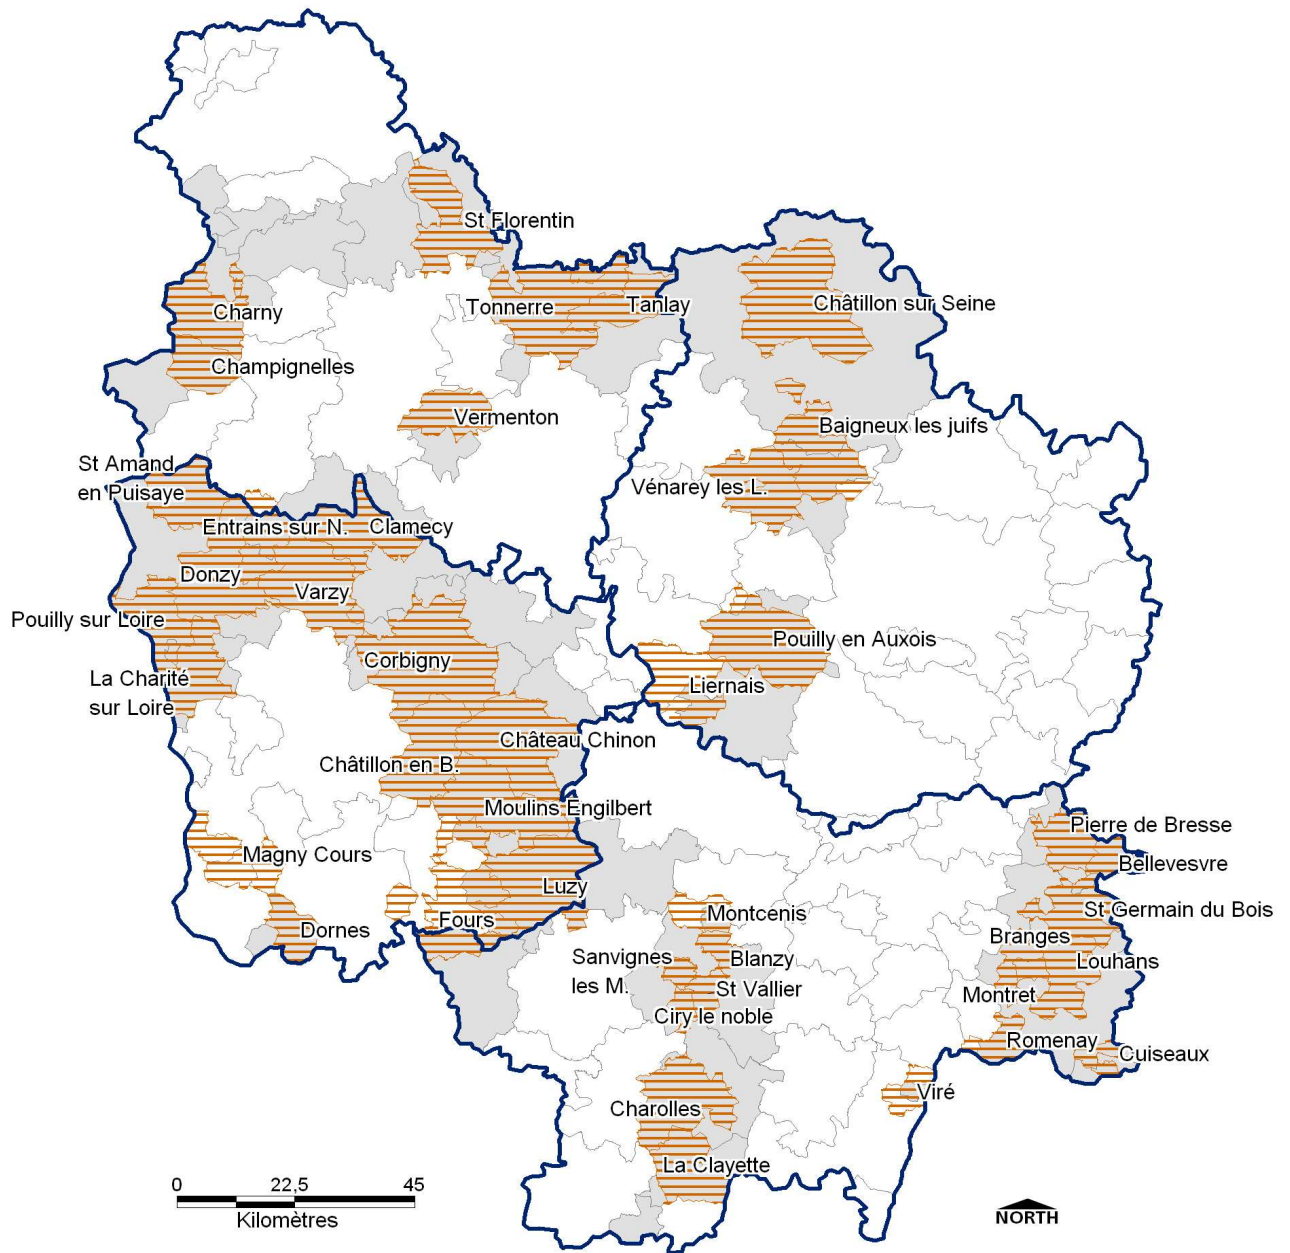

Carte : le zonage pluri-professionnel applicable aux médecins généralistes en application de l'article L 1434-7 du CSP (42 bassins d'activité MG)

- Bassins de vie fragiles en termes d'accès aux soins (Diagnostic - approche pluriprofessionnelle)
- Zones fragiles prévues à l'article L.1434-7 du CSP