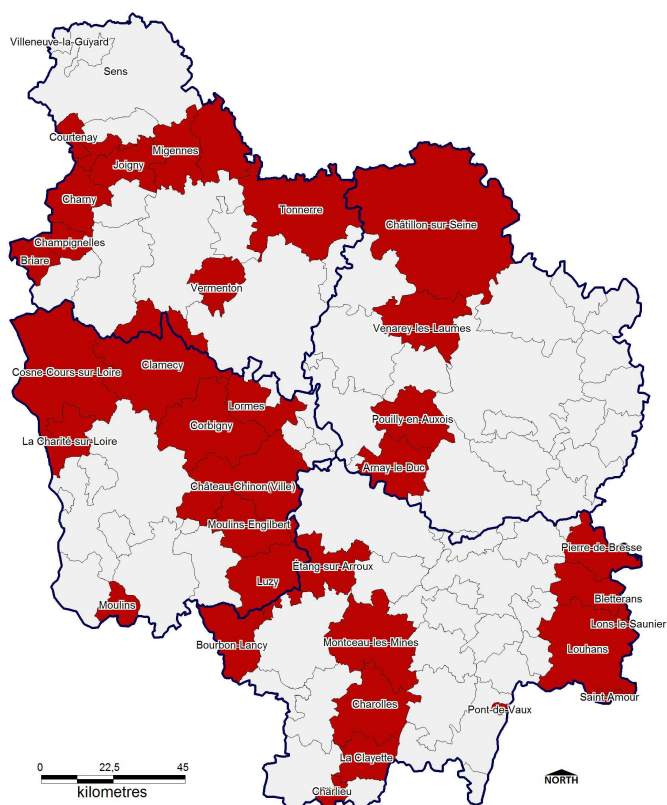

Cas des bassins de vie inter-régionaux :

Certains bassins de vie se situent « à cheval » sur deux régions. Parmi ces derniers, ceux qui ont une population inférieure à 2 500 habitants ont fait l'objet d'un traitement particulier pour ne pas biaiser les résultats obtenus.

Carte : les zones fragiles pluri-professionnelles en Bourgogne

Les résultats de l'analyse font état de 28 bassins de vie fragiles, regroupant 21 % de la population bourguignonne.

Zones fragiles pluri-professionnelles

Les zones fragiles correspondent aux zones rurales et vieillissantes de la Bourgogne : aussi retrouve-t-on le massif du Morvan, la Bresse louhannaise, le Châtillonnais ainsi que l'arc reliant Champagnelles à Tonnerre.